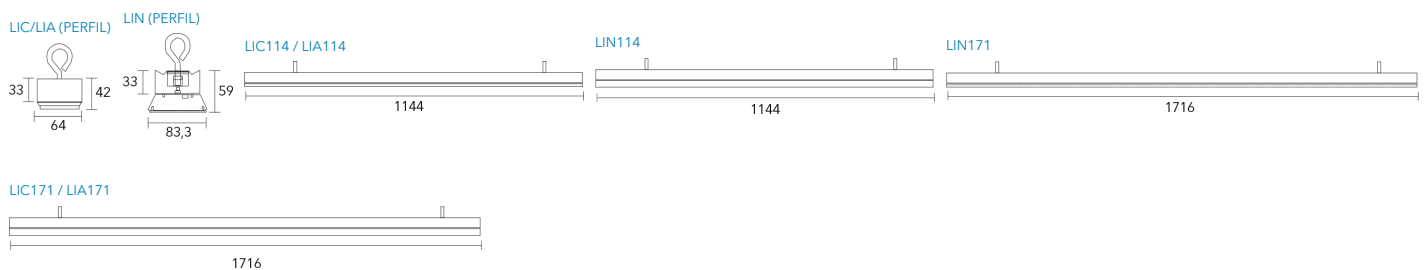

TIPO DE LUMINARIA: Suspendida

SISTEMA ÓPTICO: Variable con ópticas

DISTRIBUCIÓN DE LUZ: Variable con ópticas

MATERIALES: Bases de acero, ópticas de policarbonato

TRATAMIENTO DE SUPERFICIE: Pintura en polvo poliéster

FUENTE DE LED: Interna Incorporada

DRIVERS: Helvar / Philips

COLORES

Forte GEN1 1ft55

CASAMBI Helvar

INFORMACIÓN TÉCNICA

CÓDIGO	FORTE 1ft55 1100		FLUJO de PLACA	SISTEMA ÓPTICO	LARGO
	Im	POTENCIA			
LIA114	4	28 w	4400 lm	Ópticas bi-asimétricas	1144 mm
LIA171	6	42 w	6600 lm	Ópticas bi-asimétricas	1716 mm
LIC114	4	28 w	4400 lm	Ópticas concentradora	1144 mm
LIC171	6	42 w	6600 lm	Ópticas concentradora	1716 mm
LIN112	2	28 w	4400 lm	Difusor	1132 mm
LIN169	3	42 w	6600 lm	Difusor	1689 mm

DIMENSIONES

MÓDULOS

Ópticas